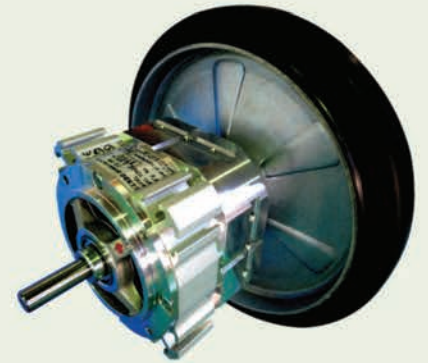

新アプリケーション

軸受ユニット

制動ユニット

ENDO 遠藤工業株式会社

<http://www.endo-kogyo.co.jp>

本社営業部 新潟県燕市秋葉町3丁目14番7号
〒959-1261 TEL(0256)62-5133 FAX(0256)62-5772
東京営業部 東京都千代田区神田東松下町12-2 JBSL神田ビル2F
〒101-0042 TEL(03)5295-3711 FAX(03)5295-3717
大阪営業部 大阪市浪速区幸町2丁目3番14号 ダイタービル3F
〒556-0021 TEL(06)6568-1571 FAX(06)6568-1573

名古屋営業部 愛知県名古屋市中区大須1丁目7番14号 パークIMビル3F
〒460-0011 TEL(052)253-6231 FAX(052)253-6240
九州営業部 福岡市博多区博多駅東3丁目11番15号 文喜ビル3F
〒812-0013 TEL(092)412-5281 FAX(092)412-5280