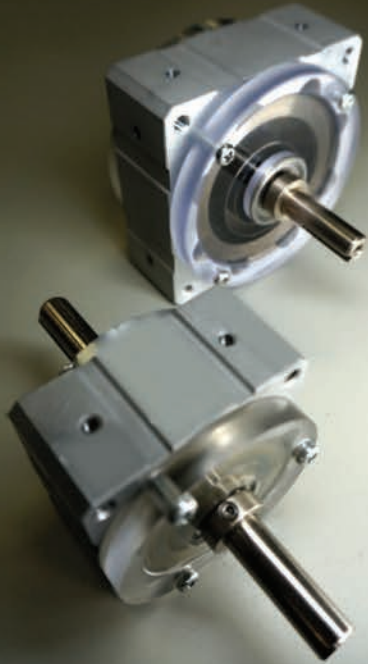

展示会2日間限り

ぜんまいモータ

希望小売価格より

四角バランサー

希望小売価格より

半額 半額

国内発送のみとなります。

新シリーズ ぜんまいモータ