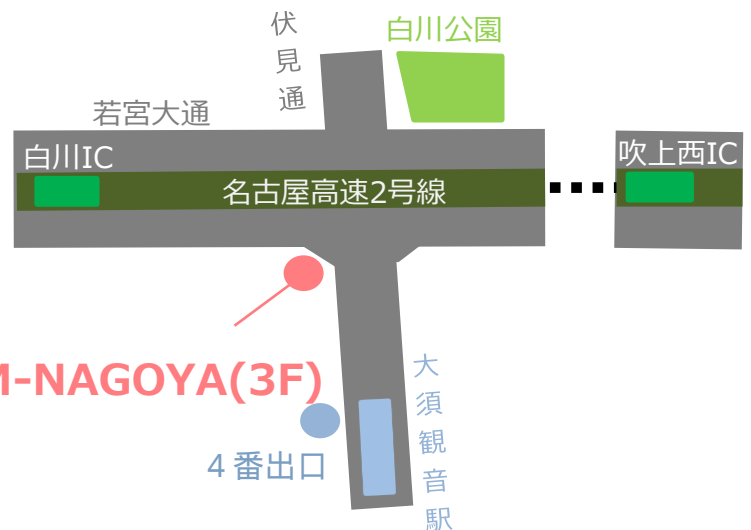

TEL : 052-253-6231 / FAX : 052-253-6240

【アクセスマップ】

〒460-0011

名古屋市中区大須1丁目7番14号

パークIMビル3F

[電車]

市営地下鉄鶴舞線大須観音駅1番出口より徒歩2分

[高速]

三重方面からの場合は白川ICで下車

豊田方面からの場合は吹上西ICで下車

展示風景

各種スプリングバランサー、ぜんまいを使ったからくり商品

エアホイスト、エアバランサー、軽レール、からくり応用装置